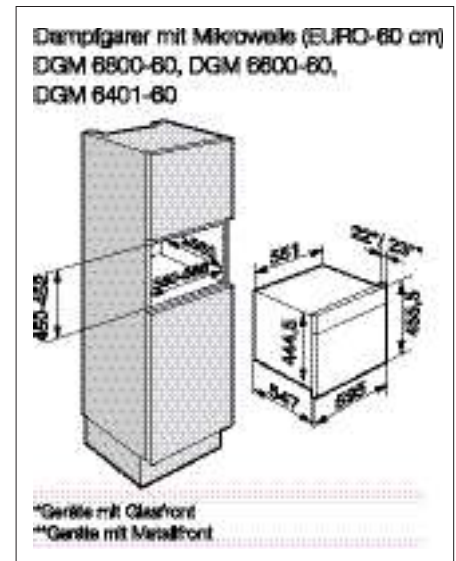

Detaillierte Einbauskizzen unter www.miele.ch/einbauskizzen
Stand: Oktober 2018
Miele Dampfgargeräte