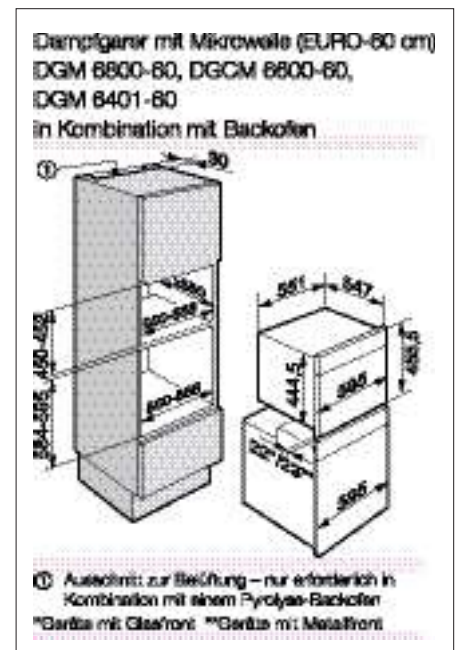

Detaillierte Einbauskizzen unter www.miele.ch/einbauskizzen
Stand: Oktober 2018
Miele Dampfgargeräte