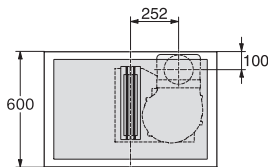

Einbauhöhe mit Anschlusskasten in mm	200
Inneres Ausschnittmaß in mm (Breite) bei flächenbündigem Einbau	780
Gewicht in kg	20
Inneres Ausschnittmaß in mm (Tiefe) bei flächenbündigem Einbau	500
Äußeres Ausschnittmaß in mm (Breite) bei flächenbündigem Einbau	804
Gesamtanschlusswert in kW	7,50
Äußeres Ausschnittmaß in mm (Tiefe) bei flächenbündigem Einbau	524
Spannung in V	230
Frequenz in Hz	50-60
Länge der elektrischen Zuleitung in m	2
Mitgeliefertes Zubehör	
Anschlusskabel	Ja

KMDA 7633, KMDA 7634, KMDA 7476 - Einbauvariante 8 (Skizze)

1) DFK-BV 90, 2) DFK-R 1000, 3) DFK-BH 90

KMDA 7633, KMDA 7634, KMDA 7476 - Einbauvariante 10 (Skizze)

1) DFK-BV 90, 2) DFK-R 1000, 3) DFK-V

KMDA 7633, KMDA 7634, KMDA 7476 - Einbauvariante 10 (Skizze)