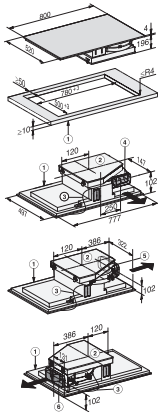

Einbauhöhe mit Anschlusskasten in mm	200
Inneres Ausschnittmaß in mm (Breite) bei flächenbündigem Einbau	780
Gewicht in kg	20
Inneres Ausschnittmaß in mm (Tiefe) bei flächenbündigem Einbau	500
Äußeres Ausschnittmaß in mm (Breite) bei flächenbündigem Einbau	804
Gesamtanschlusswert in kW	7,50
Äußeres Ausschnittmaß in mm (Tiefe) bei flächenbündigem Einbau	524
Spannung in V	230
Frequenz in Hz	50-60
Länge der elektrischen Zuleitung in m	2
Mitgeliefertes Zubehör	
Anschlusskabel	Ja

- 1) vorn, 2) Die abnehmbare Auffangwanne muss nach dem Einbau zugänglich sein, 3) Netzanschlusskasten mit Netzanschlussleitung, L = 1440 mm, 4) Stufenfräsung, 5) Holzleisten (nicht im Lieferumfang einhalten), 6) Abluftanschluss hinten >220-222 x 89-90 / R1-R19 (Auslieferungszustand), 7) Abluftanschluss rechts >220-222 x 89-90 / R1-R19 (Umbau erforderlich), 8) Abluftanschluss links >220-222 x 89-90 / R1-R19 (Umbau erforderlich)