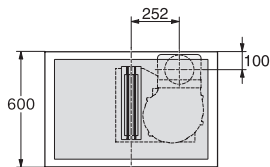

Einbauhöhe mit Anschlusskasten in mm	200
Inneres Ausschnittmaß in mm (Breite) bei flächenbündigem Einbau	780
Gewicht in kg	20
Inneres Ausschnittmaß in mm (Tiefe) bei flächenbündigem Einbau	500
Äußeres Ausschnittmaß in mm (Breite) bei flächenbündigem Einbau	804
Gesamtanschlusswert in kW	7,50
Äußeres Ausschnittmaß in mm (Tiefe) bei flächenbündigem Einbau	524
Spannung in V	230
Frequenz in Hz	50-60
Länge der elektrischen Zuleitung in m	2
Mitgeliefertes Zubehör	
Anschlusskabel	Ja

KMDA 7633, KMDA 7634, KMDA 7476 - Einbauvariante 8 (Skizze)

1) DFK-BV 90, 2) DFK-R 1000, 3) DFK-BH 90

KMDA 7633, KMDA 7634, KMDA 7476 - Einbauvariante 10 (Skizze)

1) DFK-BV 90, 2) DFK-R 1000, 3) DFK-V

KMDA 7633, KMDA 7634, KMDA 7476 - Einbauvariante 10 (Skizze)