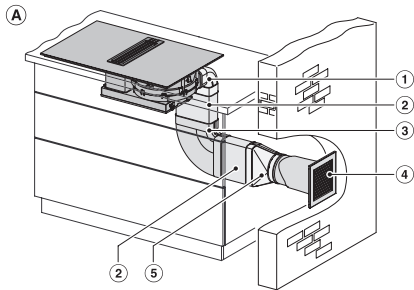

KMDA 7633, KMDA 7634, KMDA 7476 - Einbauvariante
6 (Skizze)

1) DFK-BV 90, 2) DFK-R 1000, 3) DFK-BH 90, 4) DMK 150-1, 5) DFK-A