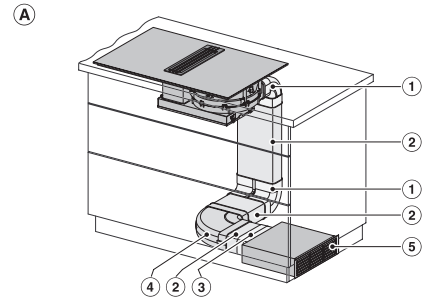

KMDA 7633, KMDA 7634, KMDA 7476 - Einbauvariante
1 (Skizze)

1) DFK-BV 90, 2) DFK-R 1000, 3) DFK-V, 4) DFK-BH 90, 5) DUU 1000-2