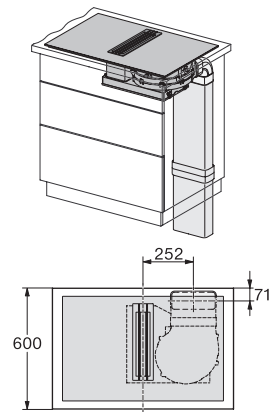

KMDA 7633, KMDA 7634, KMDA 7476 - Einbauvariante 5 (Skizze)

1) DFK-BV 90, 2) DFK-R 1000, 3) DFK-V, 4) DFK-BH 90, 5) DFK-L, 6) DUU 1000-2