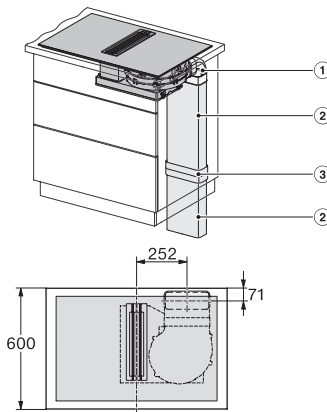

KMDA 7633, KMDA 7634, KMDA 7476 - Einbauvariante 2 (Skizze)

1) DFK-BV 90, 2) DFK-R 1000, 3) DFK-L, 4) DFK-BH 90, 5) DFK-V, 6) DUU 1000-2