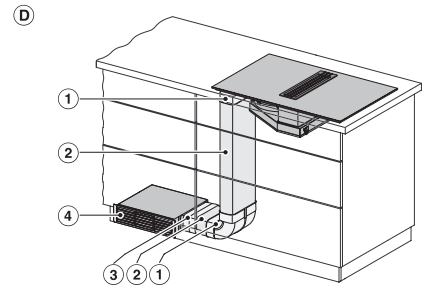

KMDA 7633, KMDA 7634, KMDA 7476 - Einbauvariante
4 (Skizze)

1) DFK-BV 90, 2) DFK-R 1000, 3) DFK-V, 4) DUU 1000-2