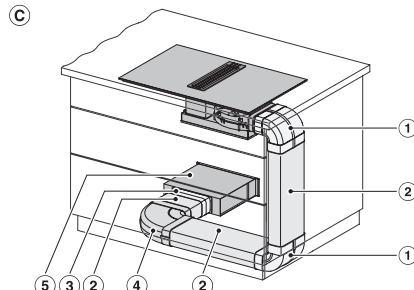

KMDA 7633, KMDA 7634, KMDA 7476 - Einbauvariante
3 (Skizze)

1) DFK-BV 90, 2) DFK-R 1000, 3) DFK-V, 4) DFK-BH 90, 5) DUU 1000-2