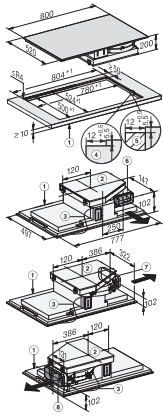

KMDA 7476 FL

Induktionskochfeld mit integriertem Dunstabzug
mit zwei extra großen PowerFlex XL-Kochbereichen und flächenbündigem Dunstabzug

KMDA 7633 FL, KMDA 7634 FL, KMDA 7476 FL –
flächenbündig (Skizze)

1) vorn, 2) Die abnehmbare Auffangwanne muss nach dem Einbau zugänglich sein, 3) Netzanschlusskasten mit Netzanschlussleitung, L = 1440 mm, 4) Stufenfräsung, 5) Holzleisten (nicht im Lieferumfang einhalten), 6) Abluftanschluss hinten >220-222 x 89-90 / R1-R19 (Auslieferungszustand), 7) Abluftanschluss rechts >220-222 x 89-90 / R1-R19 (Umbau erforderlich), 8) Abluftanschluss links >220-222 x 89-90 / R1-R19 (Umbau erforderlich)