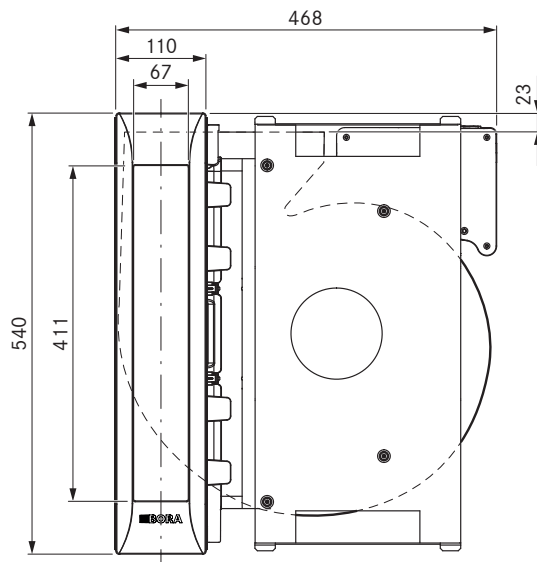

Pro Kochfeldabzugssystem mit integriertem Lüfter
 Pro Kochfeldabzugssystem mit integriertem Lüfter All Black

Technische Daten

Anschlussspannung	220 - 240 V
Frequenz	50/60 Hz
Leistungsaufnahme maximal	550 W
Länge Netzanschlussleitung	2 m
Abmessungen (Breite x Tiefe x Höhe)	468 x 540 x 199 mm
Gewicht (inkl. Zubehör/Verpackung)	12,5 kg
Material Oberfläche	Edelstahl 1.4016
Leistungsstufen Kochfeldabzug	1 - 9, P
Kanalanschluss	BORA Ecotube