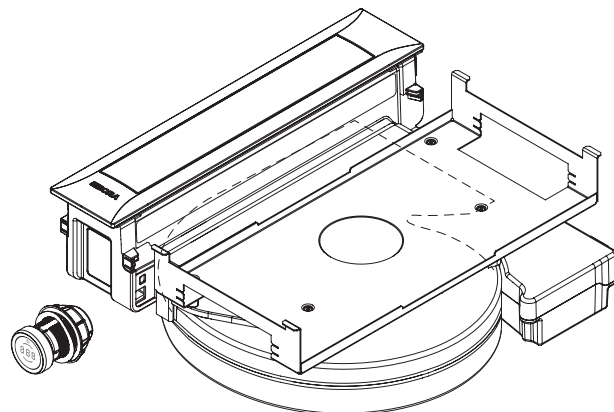

Pro Kochfeldabzugssystem mit integriertem Lüfter
 Pro Kochfeldabzugssystem mit integriertem Lüfter All Black

Technische Daten

Anschlussspannung	220 - 240 V
Frequenz	50/60 Hz
Leistungsaufnahme maximal	550 W
Länge Netzanschlussleitung	2 m
Abmessungen (Breite x Tiefe x Höhe)	468 x 540 x 199 mm
Gewicht (inkl. Zubehör/Verpackung)	12,5 kg
Material Oberfläche	Edelstahl 1.4016
Leistungsstufen Kochfeldabzug	1 - 9, P
Kanalanschluss	BORA Ecotube

Produktbeschreibung

- intuitiver Bedienknebel
- automatische Verschlussklappe
- Premium Design
- leichte Reinigung
- integrierte Fettauffangwanne
- echter Edelstahl-Fettfilter
- modulares System
- automatische Abzugssteuerung
- maximaler Stauraum
- integrierter Lüfter

Lieferumfang

- Kochfeldabzugssystem mit integriertem Lüfter PKAS3 / PKAS3AB
- Bedienknebel
- Edelstahl-Fettfilter
- Filterwanne
- Wartungswanne
- Verschlussklappe
- Verbindungsleitung Bedienknebel
- Bedienungs- und Montageanleitung
- Höhenausgleichsplatzenset
- Montageklemmen
- Netzanschlussleitung mit Stecker Typ E + F