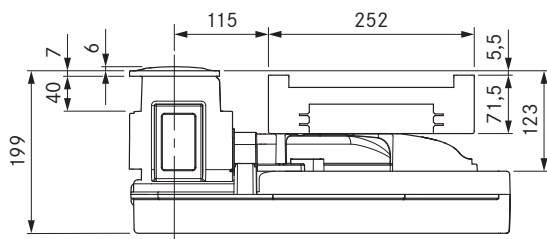

Pro Kochfeldabzugssystem mit integriertem Lüfter
 Pro Kochfeldabzugssystem mit integriertem Lüfter All Black

Technische Daten

Anschlussspannung	220 - 240 V
Frequenz	50/60 Hz
Leistungsaufnahme maximal	550 W
Länge Netzanschlussleitung	2 m
Abmessungen (Breite x Tiefe x Höhe)	468 x 540 x 199 mm
Gewicht (inkl. Zubehör/Verpackung)	12,5 kg
Material Oberfläche	Edelstahl 1.4016
Leistungsstufen Kochfeldabzug	1 - 9, P
Kanalanschluss	BORA Ecotube