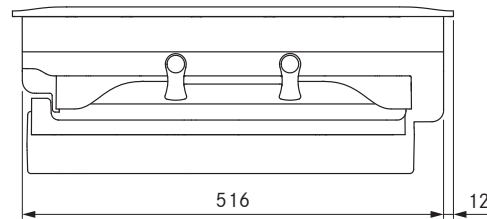

Pro Kochfeldabzugssystem mit integriertem Lüfter
 Pro Kochfeldabzugssystem mit integriertem Lüfter All Black

Technische Daten

Anschlussspannung	220 - 240 V
Frequenz	50/60 Hz
Leistungsaufnahme maximal	550 W
Länge Netzanschlussleitung	2 m
Abmessungen (Breite x Tiefe x Höhe)	468 x 540 x 199 mm
Gewicht (inkl. Zubehör/Verpackung)	12,5 kg
Material Oberfläche	Edelstahl 1.4016
Leistungsstufen Kochfeldabzug	1 - 9, P
Kanalanschluss	BORA Ecotube