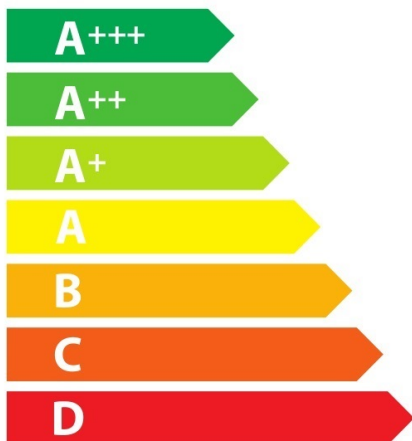

ENERG

енергия · ενέργεια

Miele || H 6460 B

76_L

1,05 kWh/cycle*

0,71 kWh/cycle*

* цикъл · cyklus · portion · zyklus · πρόγραμμα · ciclo · tsükkel · ohjelma · ciklus ciklas · cikls · ģiklu · cyclus · cykl · ciclu · program · cykel