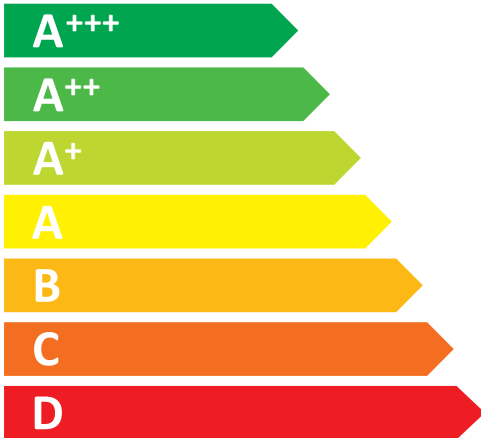

ENERG
енергия · ενεργεια

V-ZUG AG

GS60SLViB

A+++

ENERGIA · ЕНЕРГИЯ · ΕΝΕΡΓΕΙΑ
ENERGIJA · ENERGY · ENERGIE
ENERGI

204
kWh/annum

1876
L/annum

ABCDEFGG