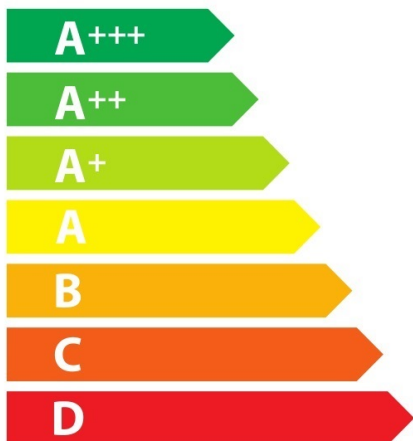

ENERG

енергия · ενέργεια

Miele || H 7464 BP

76_L

1,10 kWh/cycle*

0,71 kWh/cycle*

* цикъл · cyklus · portion · zyklus · πρόγραμμα · ciclo · tsükkel · ohjelma · ciklus ciklas · cikls · ģiklu · cyclus · cykl · ciclu · program · cykel