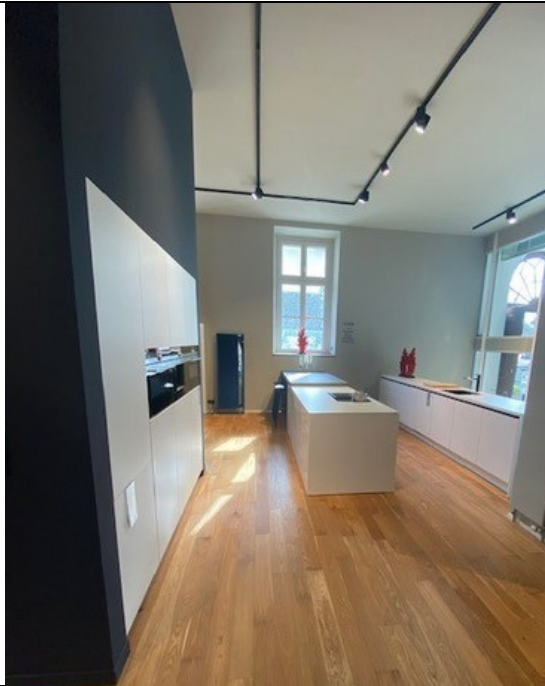

88LS

88LS

Stilrichtung: moderne Küchen ohne Griff
Oberfläche: Lack samt matt/SimiLaque
 samt matt/SimiLaque hochglänzend
 lotusweiß samt matt

Farbe:

Geräte:

Die Küche ist mit einem Siemens studioLine Kompaktbackofen mit Mikrowelle Edelstahl, Siemens Einbau-Kaffeevollautomat Edelstahl, Siemens studioLine Kompakt-Dampfbackofen Edelstahl, Siemens studioLine Geschirrspüler und Siemens- Einbau-Kühl-Gefrierkombination sowie einem Siemens Induktionskochfeld-Dunstabzug-Kombination ausgestattet.

Edelstahl Siemens **A** [Produktdatenblatt](#)

Induktionskochfeld-Dunstabzug-Kombination

Arbeitsplatte: Kuststoff-Arbeitsplatten von SieMatic

Neupreis: € 87.560,-

Sonderpreis: € 36.790,-

SieMatic S2 PURE Küche - in lotusweiß samt matt/lotusweiß hochglänzend in Kombination mit dem Ansatz Tisch in Holznachbildung eiche basalt. Bei der Insel gehen die Fronten auf der Inselrückseite bis zum Boden, so dass kein Sockel sichtbar ist. Die Arbeitsplatte der Insel ist in Ausf. Kuststoff lotusweiß, farblich passend zur Front.